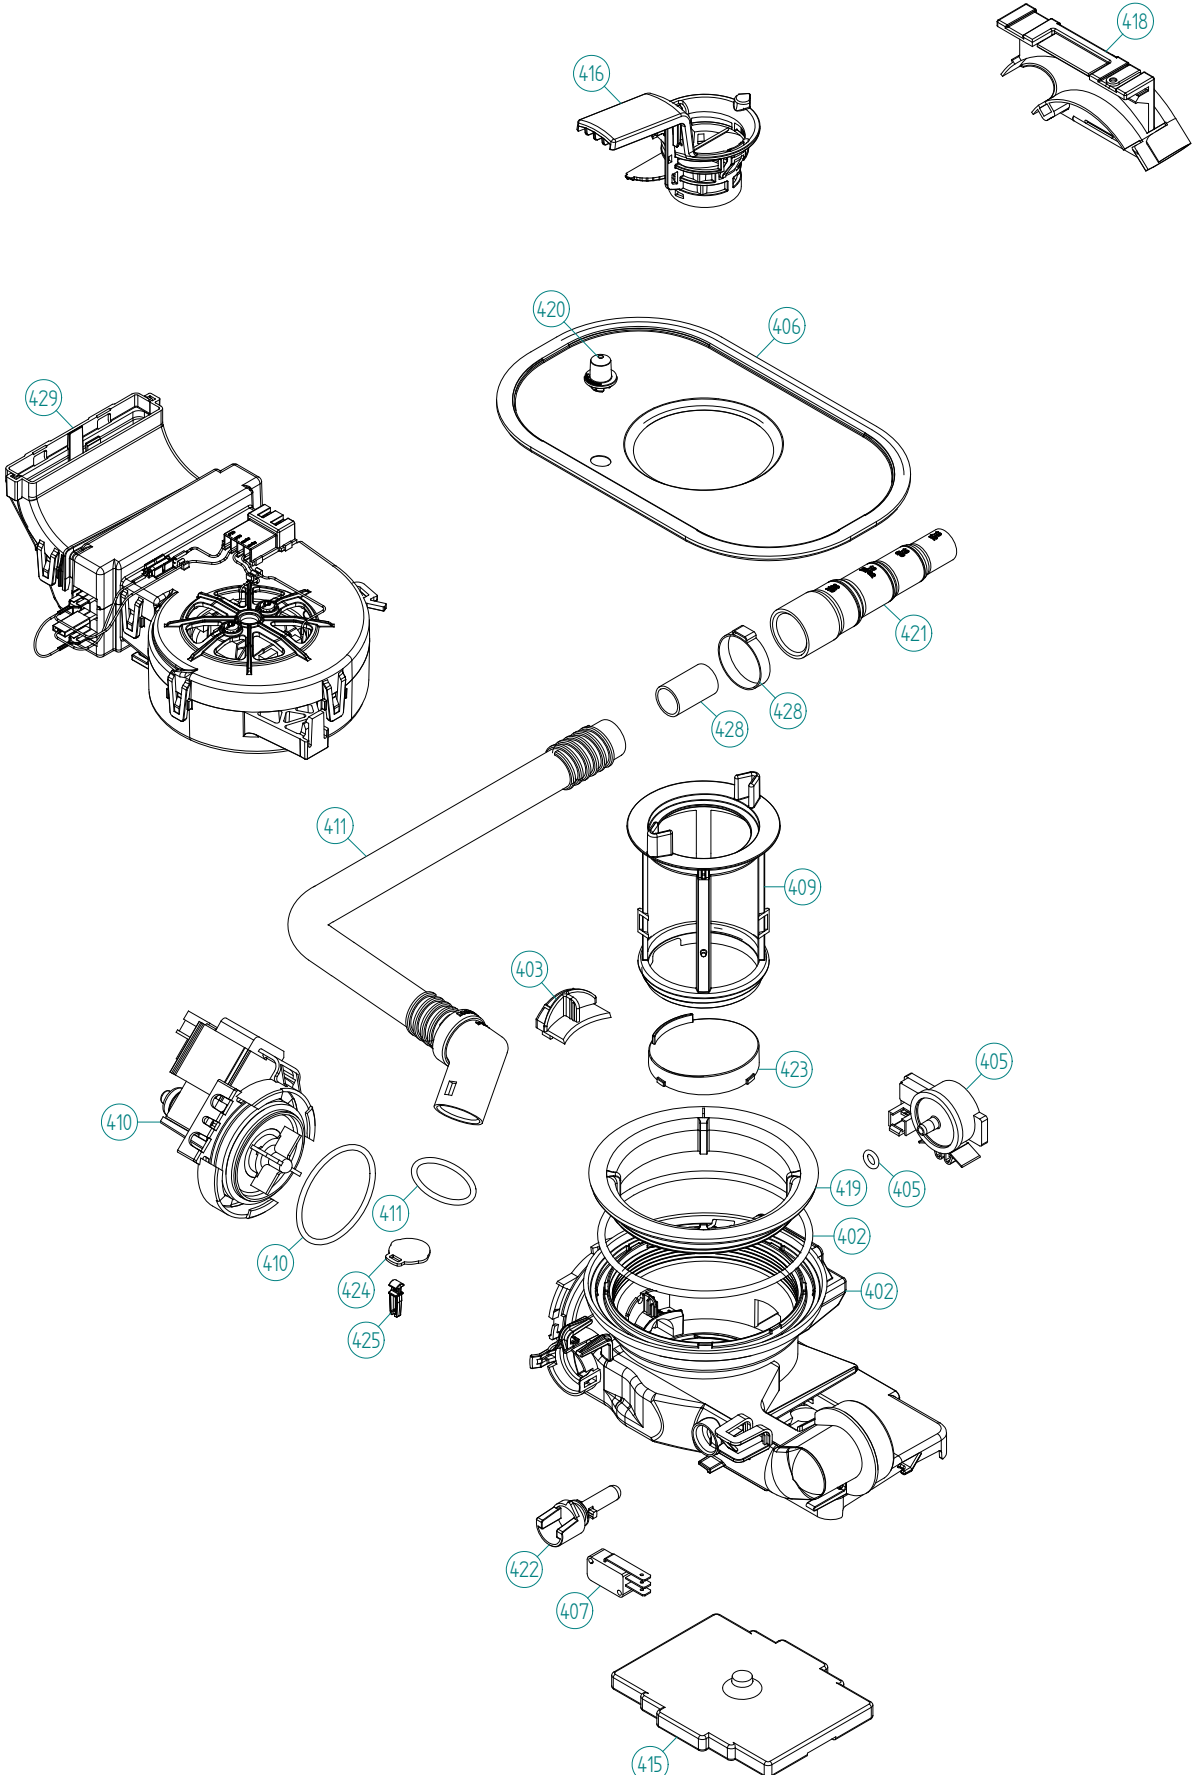

Bottom well and related parts

ASKO, D5894 XXL FI US - Titan (DW90.3)

Pos	Spare part No.	Description	Qty	Comment
402	8084691	BOTTOM WELL PRESSURE SENS. UL4	1 Pc's	
402-a	8081039	O-RING 110x4	1 Pc's	
403	8078033	Rinse Cap Bottom Well - Yellow	1 Pc's	
405	8073839	Pressure Sensor	1 Pc's	
405-a	8074040	O-Ring-Press Sensor	1 Pc's	
406	8074364	Strainer DW20	1 Pc's	
407	8073835	Microswitch Float	1 Pc's	
409	8078038-77	Pipe Filter DW70	1 Pc's	
410	8078089	Drain Pump 120V 60Hz	1 Pc's	
410-a	8002584	ORing Drain Pump 05/06 DW	1 Pc's	
411	8083478	OUTLET HOSE HARD END CUFF US	1 Pc's	
411-a	8901768	O-RING 32,3X3 (BD)	1 Pc's	
415	8078025	Float	1 Pc's	
416	8078039-77	Strainer Basket Grey	1 Pc's	
418	8072528-77	Holder Outlet Hose	1 Pc's	
418-a	33700450	Cable Strip	1 Pc's	
418-b	8902072	SCREW PT KB40X10 WN1442 GALV	1 Pc's	
419	8072848	Lockring Bottom Well	1 Pc's	
420	8074760-77	Ventilator	1 Pc's	
421	8075321	End Cuff	1 Pc's	
422	8078096	Thermistor	1 Pc's	
423	8080827	BOTTOM LID TUBE FILTER	1 Pc's	
424	8079691	SEALING FLAT NON RETURN VALVE	1 Pc's	
425	8083211	HOOK NON RETURN VALVE	1 Pc's	
428	8079698	SLEEVE OUTLET HOSE USA	1 Pc's	
428-a	8052239	Hose Clamp	1 Pc's	
429	8078095	EXPRESSDRY CPL 120V UL4	1 Pc's